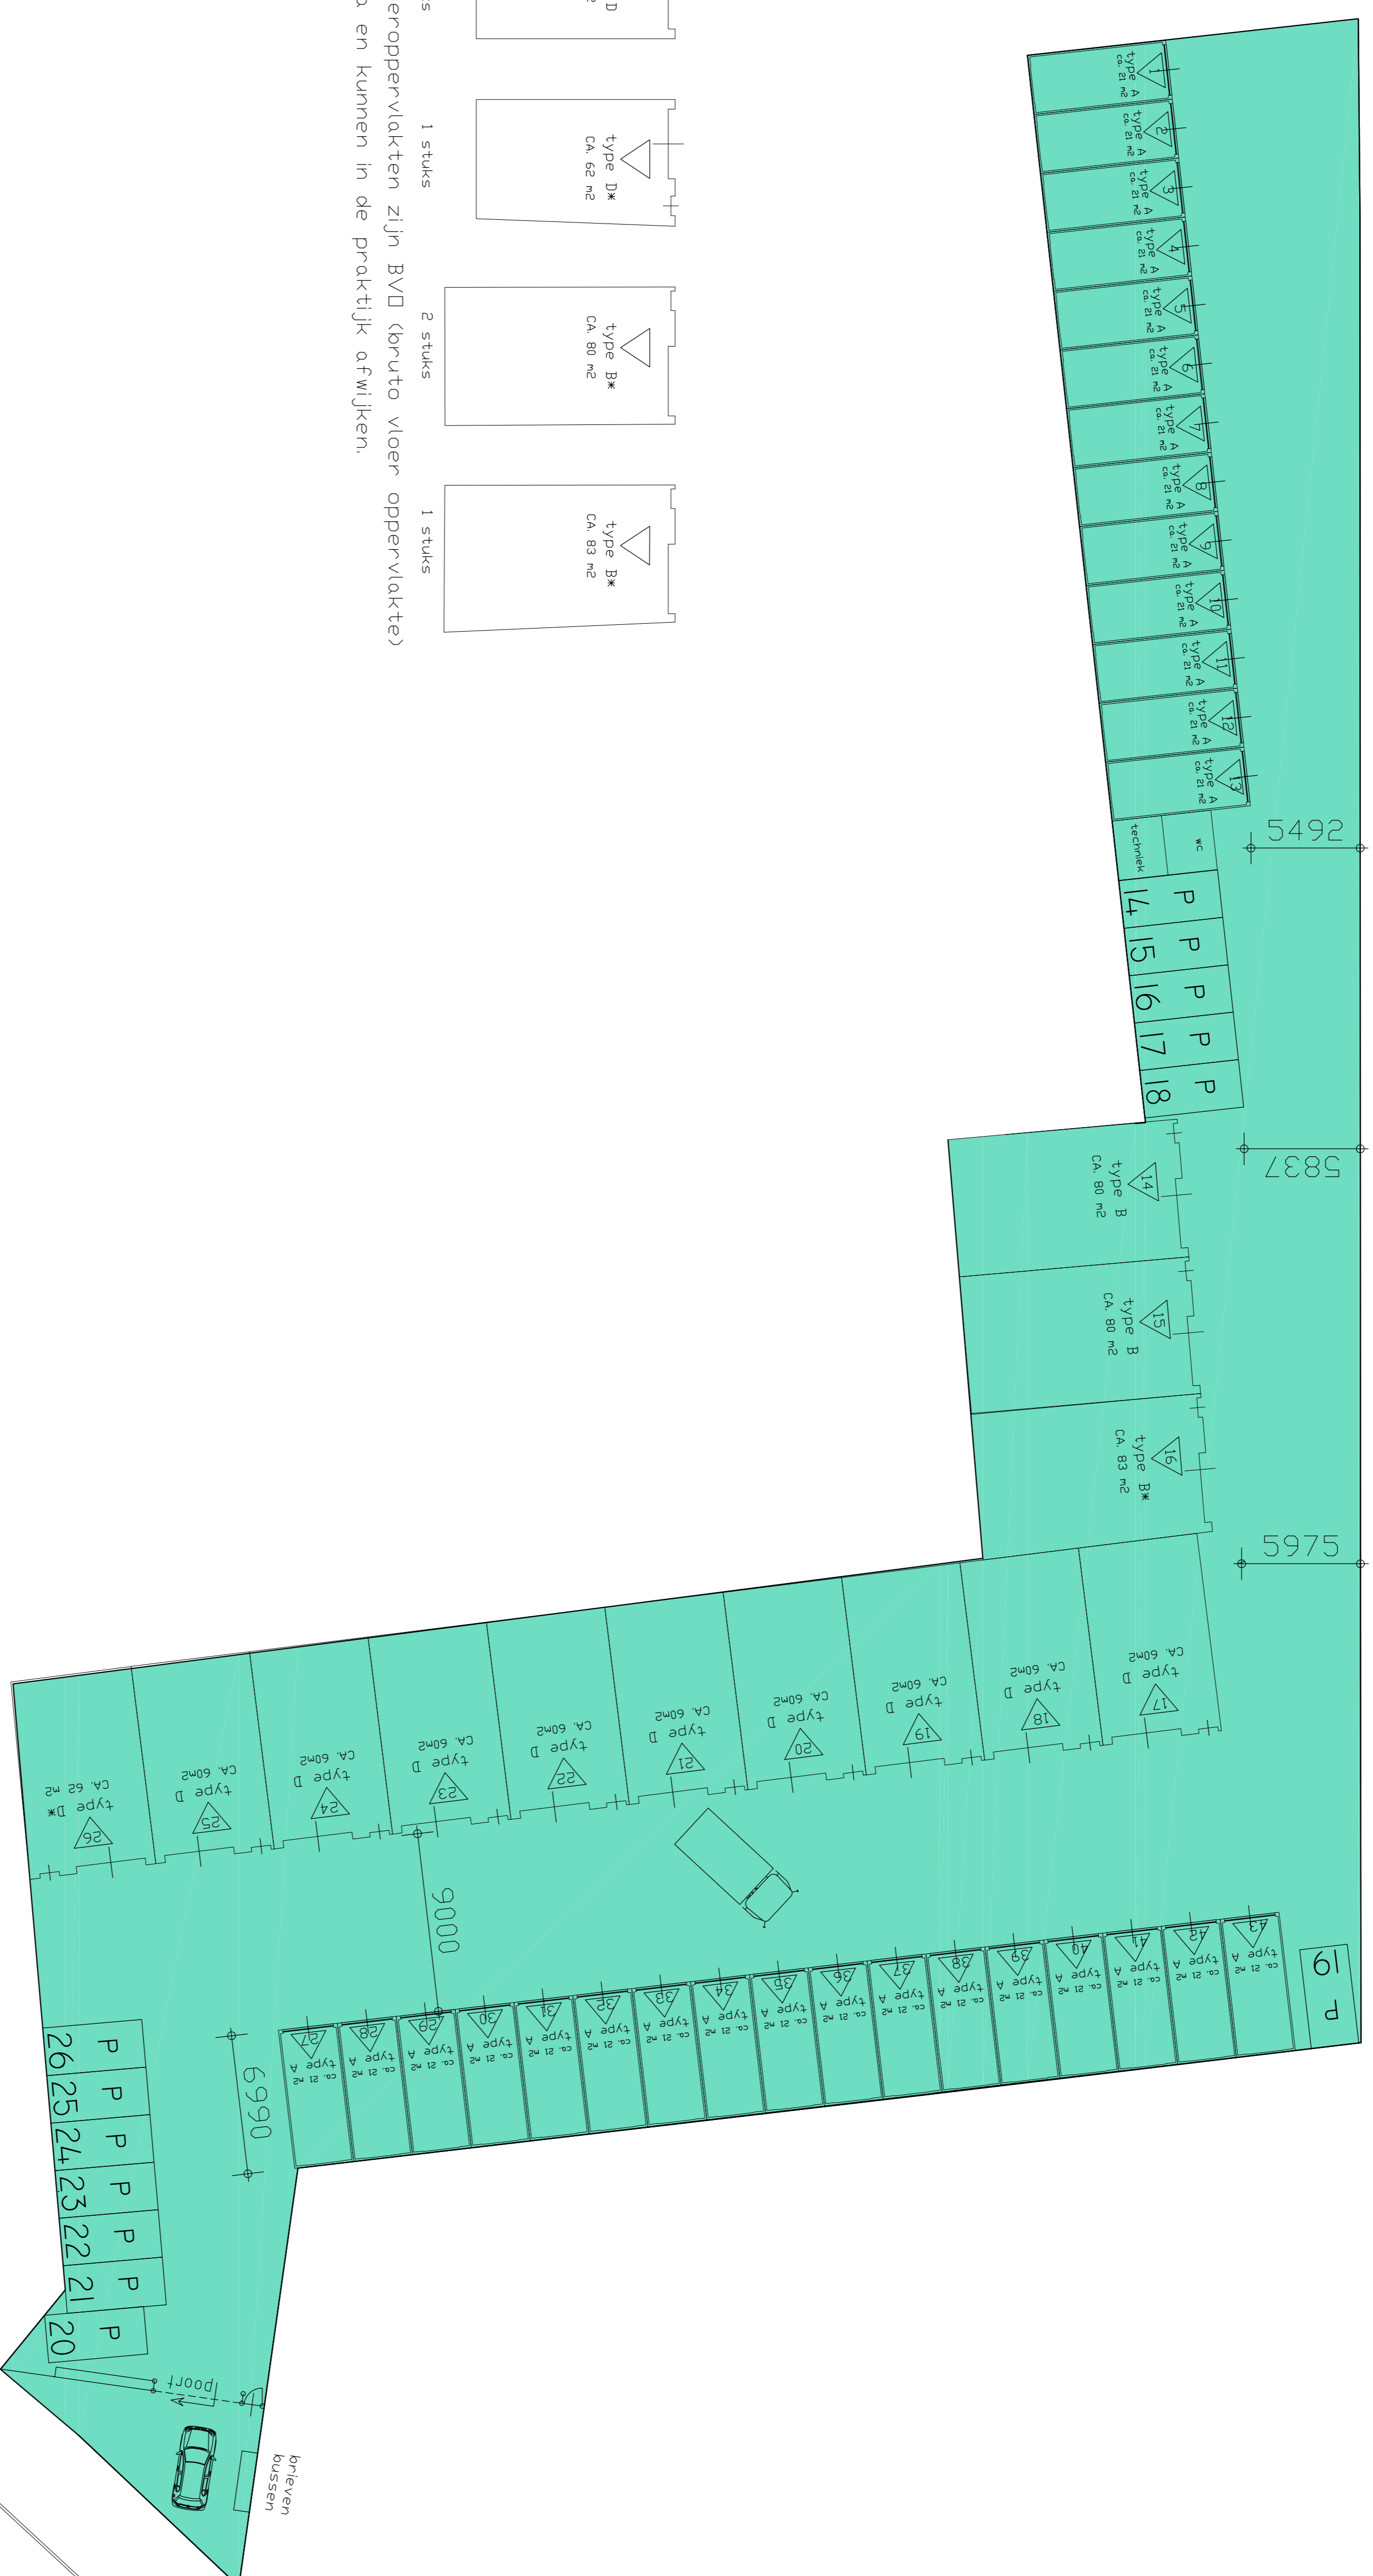

walwijk

's-Hertogenbosch

De vermelde vloeroppervlakten zijn BVD (bruto vloer oppervlakte)  
Maten zijn circa en kunnen in de praktijk afwijken.

08 oktober 2019

Nassau Dwarsstraat