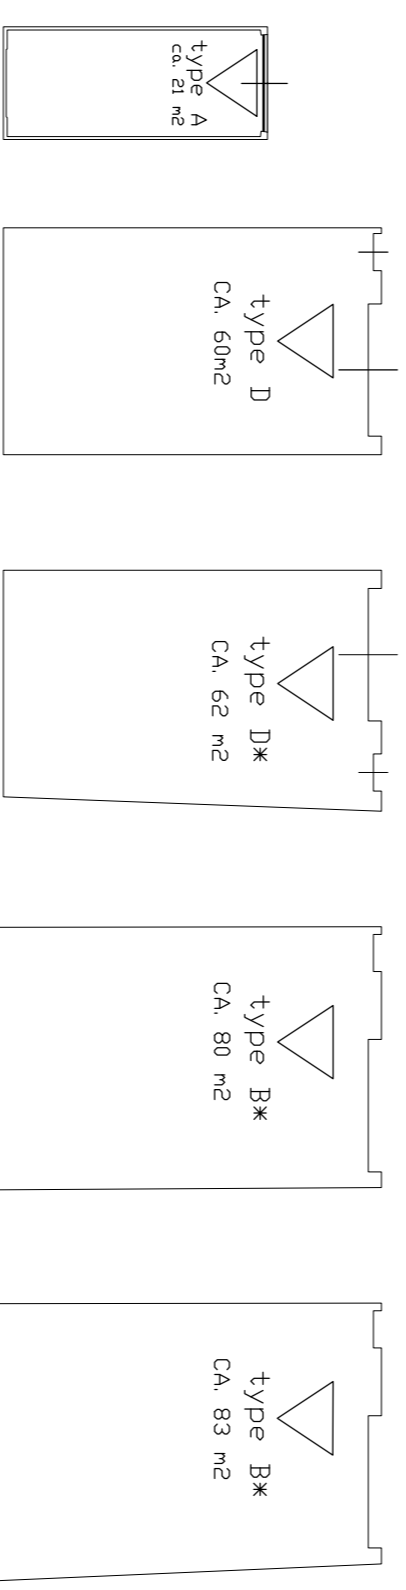

walwijk

's-Hertogenbosch

De vermelde vloeroppervlakten zijn BVD (bruto vloer oppervlakte)  
Maten zijn circa en kunnen in de praktijk afwijken.

08 oktober 2019

Nassau Dwarsstraat