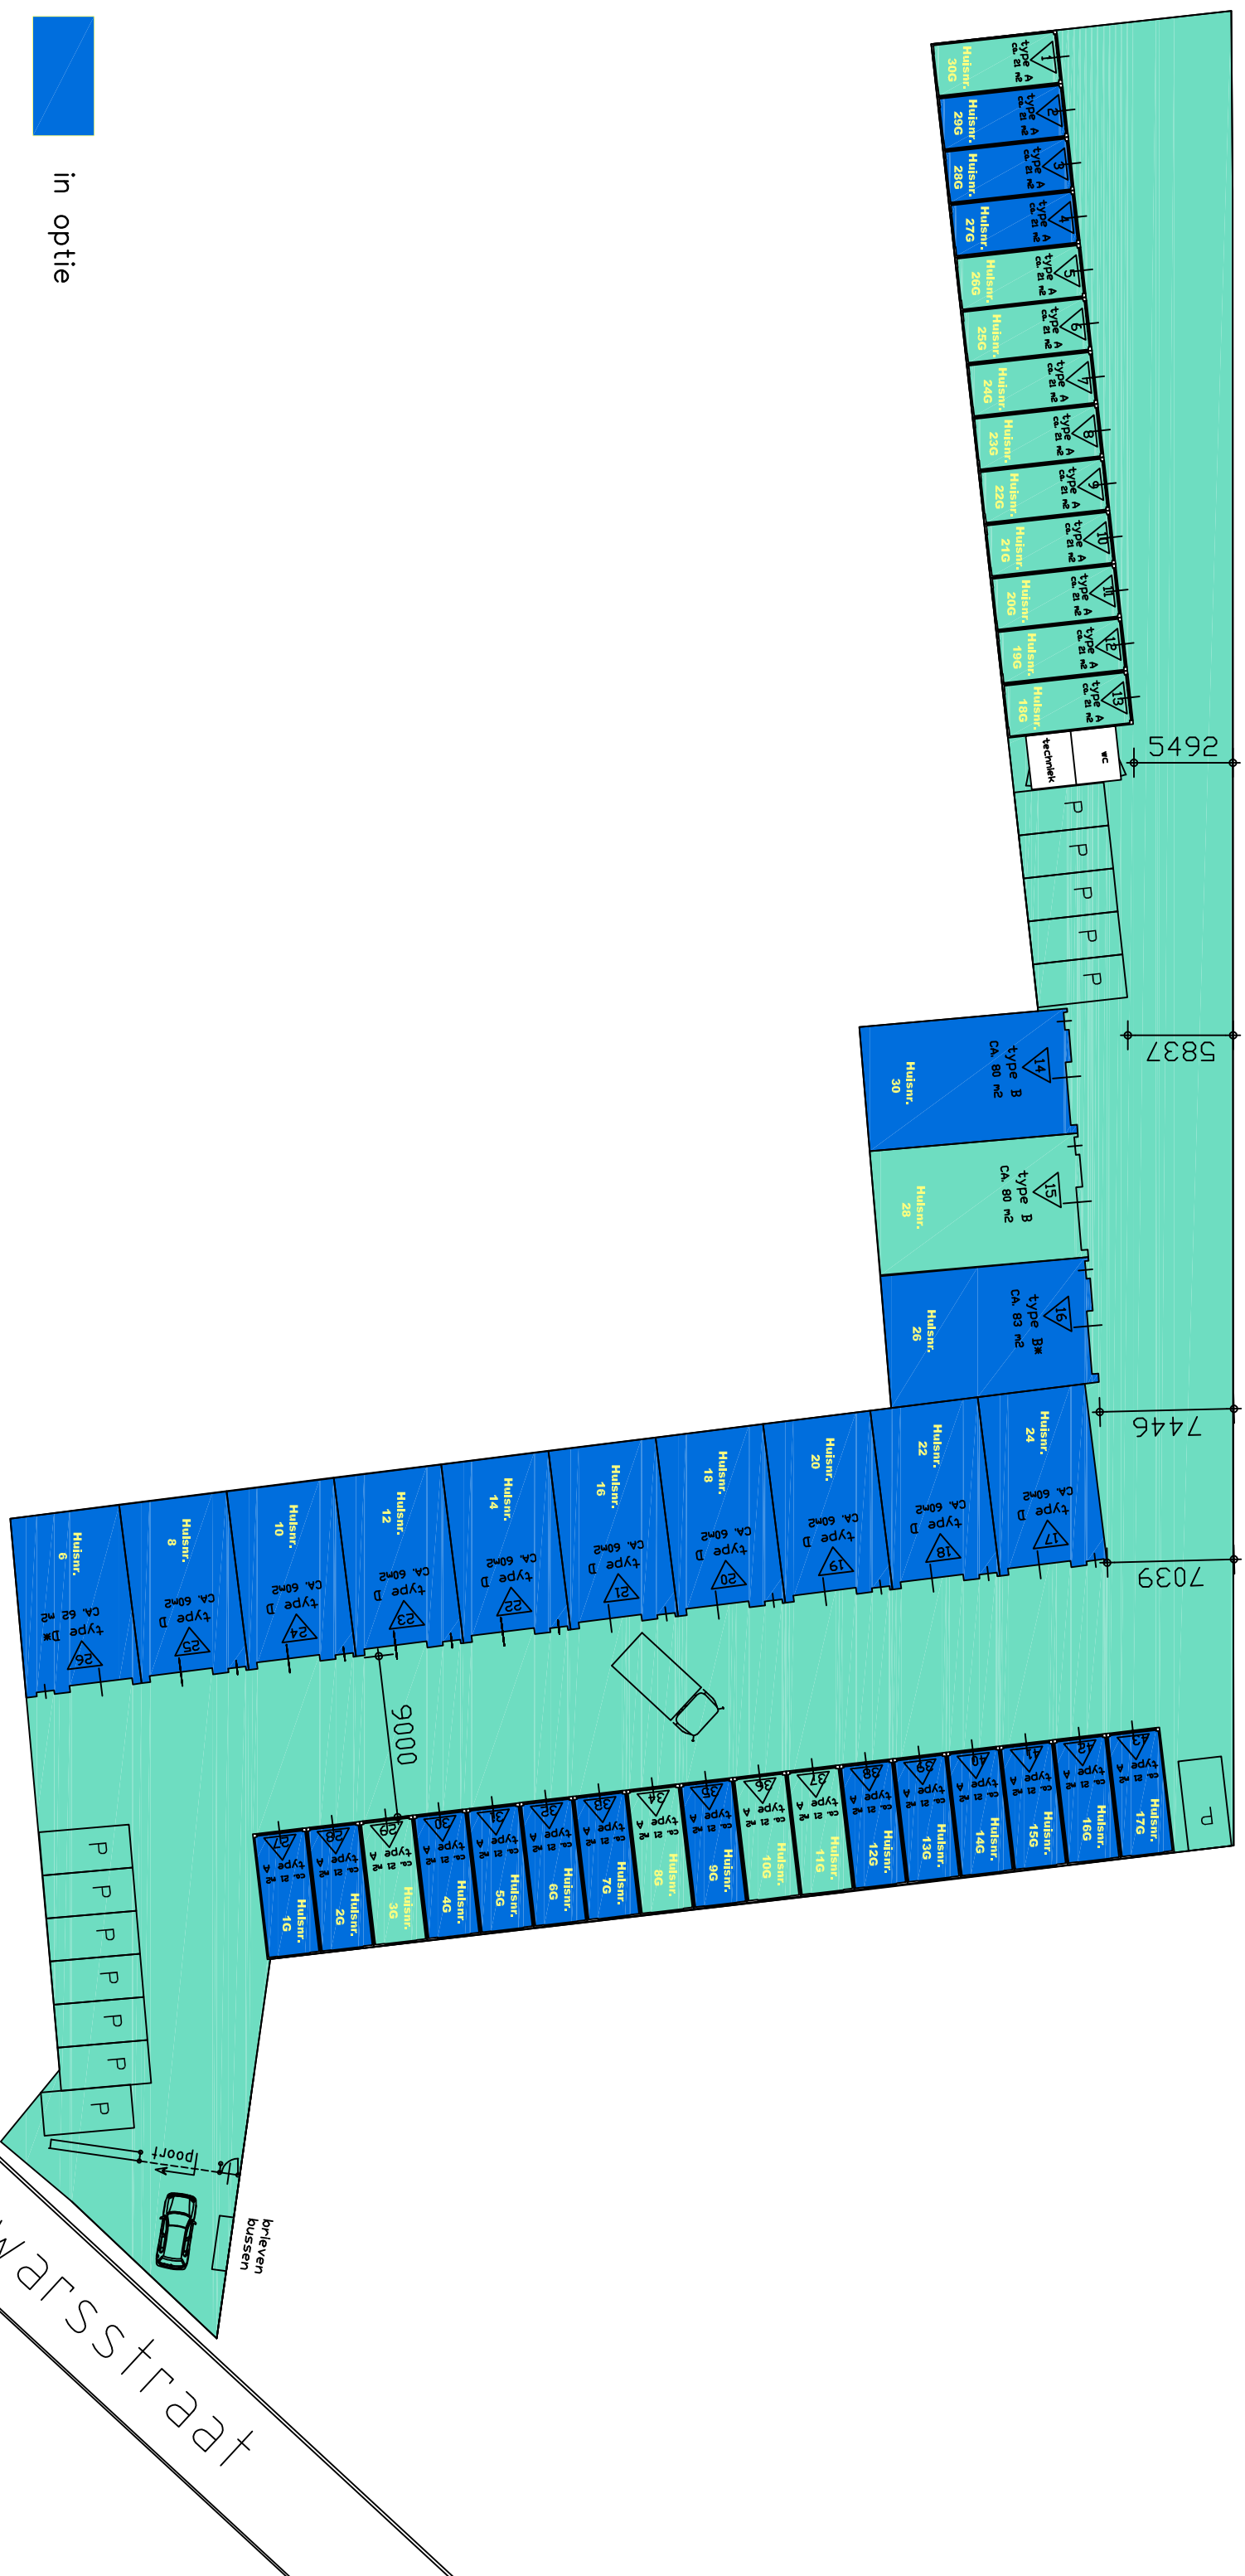

A59

walwijk

's-Hertogenbosch

door derden aanleg parallel structuur GOL

maatvoering zijn circa maten.

in optie

15 mei 2020

Terpstraat
Nassau Dwarsstraat